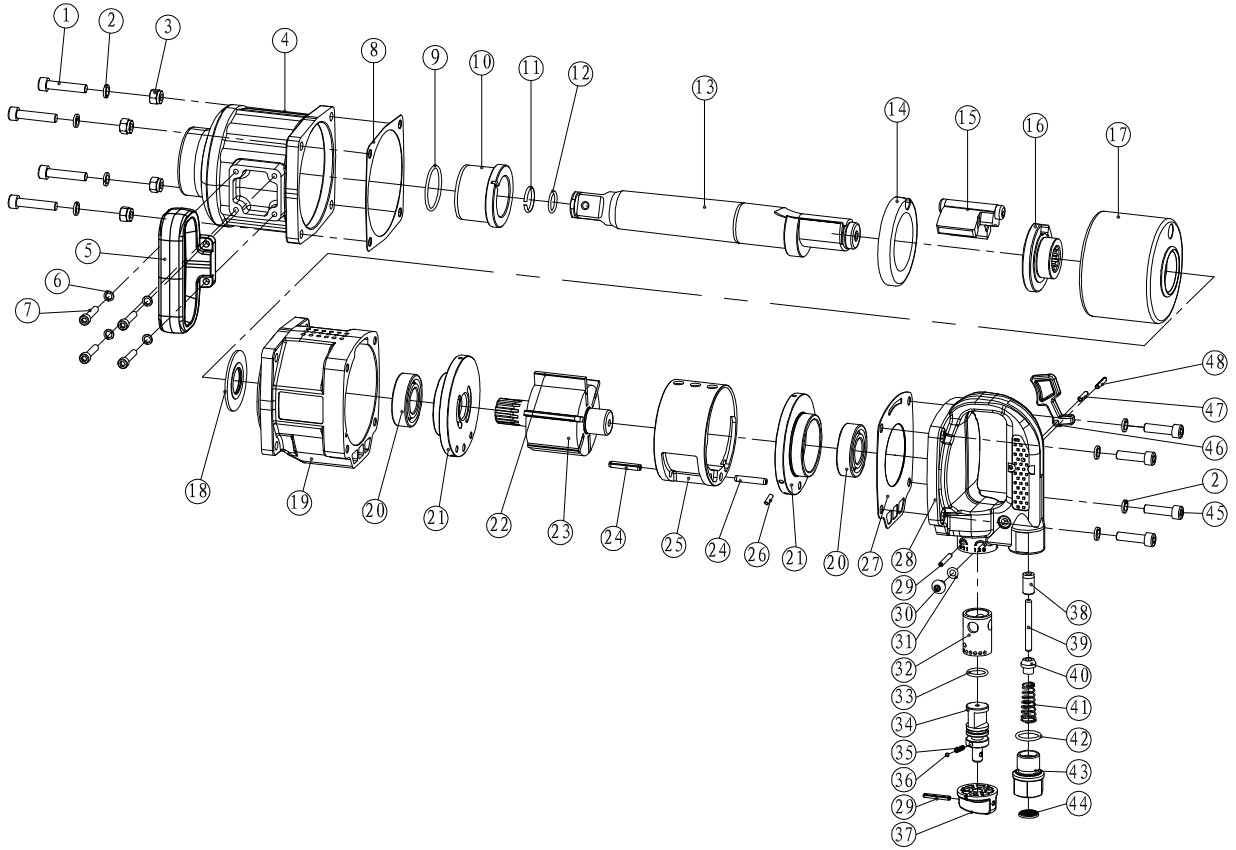

# AT-4500 **GAV** HAVALI SOMUN SÖKME

No.	Parça Adı	Adet	Fiyat \$	No.	Parça Adı	Adet	Fiyat \$
1	hex screw	4	1.00	26	pin	1	1.00
2	gasket	8	0.50	27	gasket	1	4.00
3	nut	4	0.50	28	handle set	1	45.00
4	hammer case	1	30.00	29	pin	1	1.00
5	D-handle	1	10.00	30	O ring	1	1.00
6	gasket	4	0,50	31	hex screw	1	1.00
7	screw	4	1.00	32	valve bushing	1	5.00
8	gasket	1	4.00	33	O ring	1	1.00
9	O ring	1	2.00	34	direction pole	1	6.00
10	anvil bushing	1	8.00	35	spring	1	1.00
11	circlip	1	2.00	36	steel ball	1	1.00
12	O ring	1	1.00	37	throttle bushing	1	2.00
13	anvil	1	50.00	38	throttle valve pin	1	3.00
14	hammer bushing	1	20.00	39	throttle valve	1	2.00
15	hammer	1	30.00	40	inlet spring	1	2.00
16	cam	1	25.00	41	O ring	2	1.00
17	hammer cage	1	50.00	42	hex screw	1	2.00
18	gasket	1	4.00	43	air inlet	1	5.00
19	housing	1	50.00	44	air inlet screen	1	1.00
20	bearing	2	10.00	45	hose connector	1	5.00
21	cylinder cover	2	20.00	46	hex screw	4	1.00
22	vane	6	3.00	47	pin	1	1.00
23	rotor	1	45.00	48	pin	1	1.00
24	pin	2	1.00	49	trigger	1	5.00
25	cylinder	1	45.00				